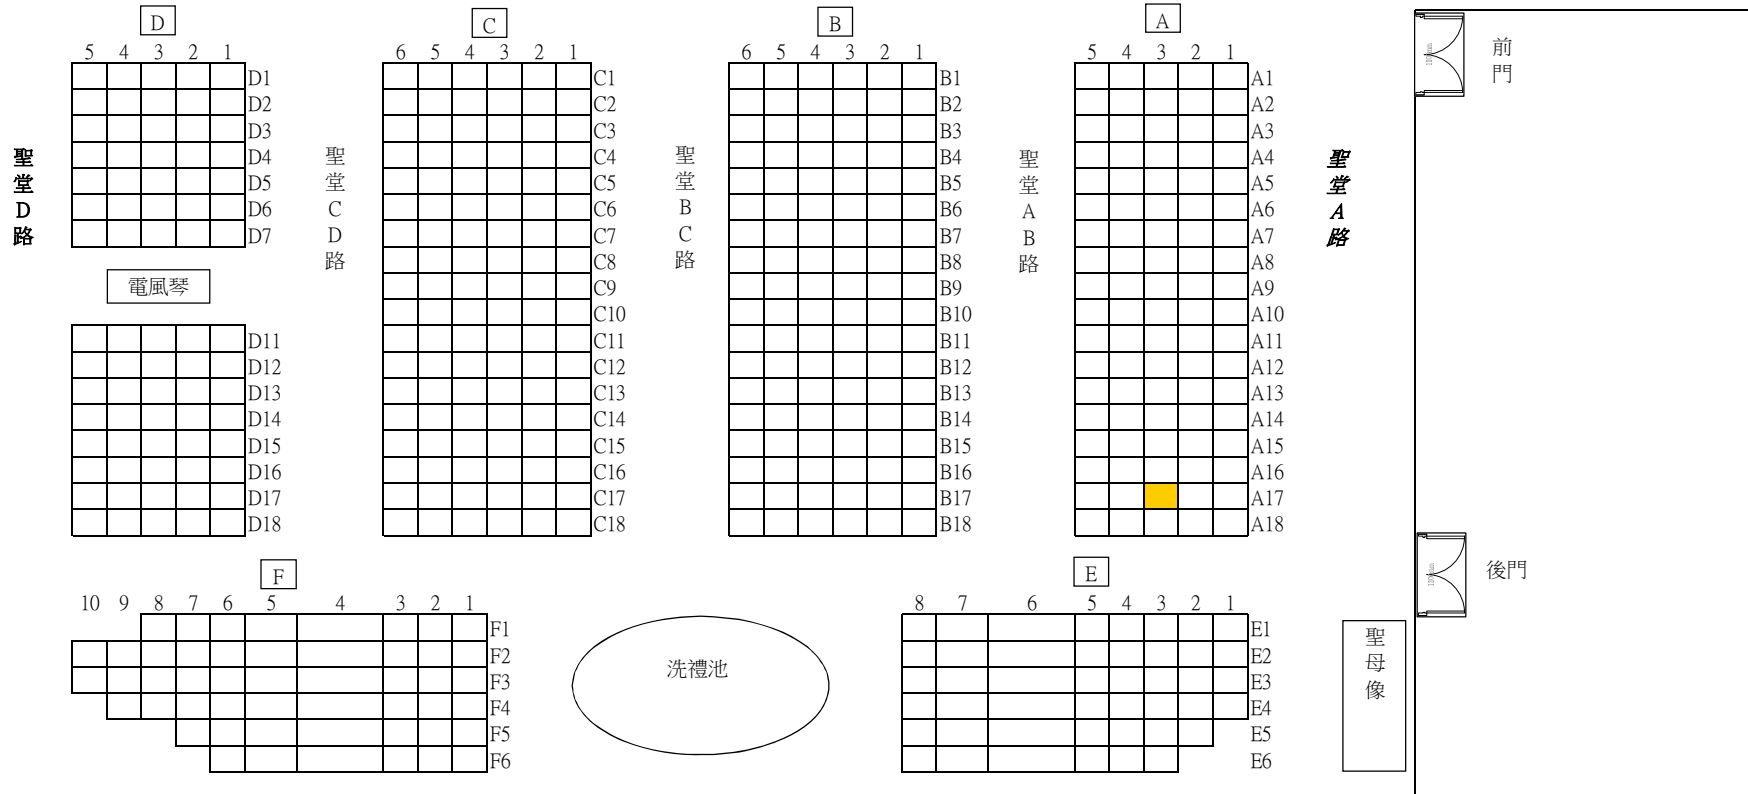

小聖堂GH路

行號	A	B	C	D	E	F	G	H
座位	90	##	108	75	45	50	50	50
小計	381座位			95座位	100座位			
總計	576座位							

備註：座號為A17-3